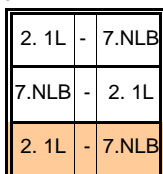

Sieger steigen direkt auf in die NLB
Vainqueur montent directement en LNB

Auf- Abstiegs Spiele 7.NLB - 2. 1L
Matches de promotion/relégation

Sa/sa	14.04.12
So/di	15.04.12
Sa/sa	21.04.12
So/di	22.04.12
Sa/sa	28.04.12
So/di	29.04.12