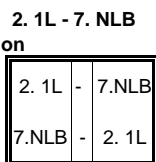

18./19.02.2011 Interliga U23-Final/Finale Interligue M23

1. + 2. pro Gruppe spielen Playoff
1. + 2. par groupe jouent les Play-offs

Playoff 1/2 Finale

Playoff Finale

Sieger steigen direkt auf in die NLB
Vainqueur montent directement en LNB

Auf- Abstiegs Spiele

Matches de promotion/relégation

Sa/sa	14.04.12
So/di	15.04.12
Sa/sa	21.04.12
So/di	22.04.12

7. NLB West gegen 2. 1L A
7. NLB Ost gegen 2. 1L B

Sieger steigen direkt auf in die NLB
Vainqueur montent directement en LNB