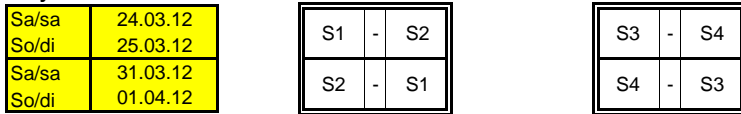

Sa/sa	So/di	Sa/sa	So/di	Sa/sa	So/di	Sa/sa	So/di	Sa/sa	So/di	Sa/sa	So/di	Sa/sa	So/di	Sa/sa	So/di		
17.12.11		07.01.12		14.01.12		21.01.12		28.01.12		04.02.12		11.02.12		25.02.12		03.03.12	
* (So/di Cup)		* (So/di Cup)		** (So/di Inter)		* (So/di Cup)		** (So/di Inter)		05.02.12		12.02.12		26.02.12		04.03.12	
2 - 1		1 - 8		6 - 1		1 - 10		6 - 3		5 - 1		1 - 3		4 - 1		2 - 4	
4 - 3		3 - 2		8 - 4		2 - 6		8 - 2		2 - 10		5 - 2		7 - 2		5 - 3	
6 - 5		9 - 6		10 - 3		4 - 7		10 - 5		4 - 6		10 - 4		10 - 6		1 - 9	
8 - 7		5 - 4		2 - 9		5 - 8		7 - 1		8 - 9		9 - 7		9 - 5		6 - 7	
10 - 9		7 - 10		7 - 5		3 - 9		9 - 4		3 - 7		6 - 8		3 - 8		8 - 10	

18./19.02.2011 Interliga U23-Final/Finale Interligue M23

1. + 2. pro Gruppe spielen Playoff
1. + 2. par groupe jouent les Play-offs

Playoff 1/2 Finale

Playoff Finale

Sieger steigen direkt auf in die NLB
Vainqueur montent directement en LNB

Auf- Abstiegs Spiele

Matches de promotion/relégation

Sa/sa	14.04.12
So/di	15.04.12
Sa/sa	21.04.12
So/di	22.04.12

7. NLB West gegen 2. 1L A
7. NLB Ost gegen 2. 1L B

Sieger steigen direkt auf in die NLB
Vainqueur montent directement en LNB