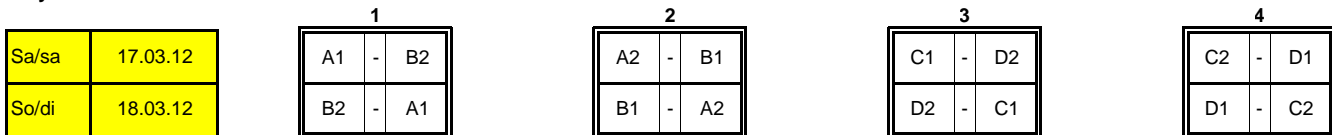

Qualifikationsrunde (Doppelrunde) / Tour de qualification (aller-retour)

Sa/sa	So/di	Sa/sa	So/di	Sa/sa	So/di	Sa/sa	So/di	Sa/sa	So/di	Sa/sa	So/di	Sa/sa	So/di	Sa/sa	So/di		
15.10.11		22.10.11		29.10.11		05.11.11		12.11.11		19.11.11		26.11.11		03.12.11		10.12.11	
16.10.11		23.10.11		30.10.11		* (So/di Cup)		13.11.11		* (So/di Cup)		27.11.11		04.12.11		11.12.11	
1 - 2		8 - 1		1 - 6		10 - 1		3 - 6		1 - 5		3 - 1		1 - 4		4 - 2	
3 - 4		2 - 3		4 - 8		6 - 2		2 - 8		10 - 2		2 - 5		2 - 7		3 - 5	
5 - 6		6 - 9		3 - 10		7 - 4		5 - 10		6 - 4		4 - 10		6 - 10		9 - 1	
7 - 8		4 - 5		9 - 2		8 - 5		1 - 7		9 - 8		7 - 9		5 - 9		7 - 6	
9 - 10		10 - 7		5 - 7		9 - 3		4 - 9		7 - 3		8 - 6		8 - 3		10 - 8	

Sa/sa	So/di	Sa/sa	So/di	Sa/sa	So/di	Sa/sa	So/di	Sa/sa	So/di	Sa/sa	So/di	Sa/sa	So/di	Sa/sa	So/di		
17.12.11		07.01.12		14.01.12		21.01.12		28.01.12		04.02.12		11.02.12		25.02.12		03.03.12	
* (So/di Cup)		* (So/di Cup)		** (So/di Inter)		* (So/di Cup)		** (So/di Inter)		05.02.12		12.02.12		26.02.12		04.03.12	
2 - 1		1 - 8		6 - 1		1 - 10		6 - 3		5 - 1		1 - 3		4 - 1		2 - 4	
4 - 3		3 - 2		8 - 4		2 - 6		8 - 2		2 - 10		5 - 2		7 - 2		5 - 3	
6 - 5		9 - 6		10 - 3		4 - 7		10 - 5		4 - 6		10 - 4		10 - 6		1 - 9	
8 - 7		5 - 4		2 - 9		5 - 8		7 - 1		8 - 9		9 - 7		9 - 5		6 - 7	
10 - 9		7 - 10		7 - 5		3 - 9		9 - 4		3 - 7		6 - 8		3 - 8		8 - 10	

18./19.02.2011 Interliga U23-Final/Finale Interligue M23

1. + 2. pro Gruppe spielen Playoff
1. + 2. par groupe jouent les Play-offs

Playoff 1/2 Finale